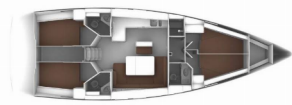

Conviva Maris D.O.O. • Paraćeva 8 • 21000 Spalato • Croazia

Telefono: +385 91 300 2377

E-mail: info@croatia-holidays-charter.com

Web: www.croatia-holidays-charter.com