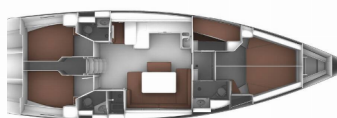

BAVARIA CRUISER 51

Alissa (2016)

Conviva Maris D.O.O. • Paraćeva 8 • 21000 Spalato • Croazia

Telefono: +385 91 300 2377

E-mail: info@croatia-holidays-charter.com

Web: www.croatia-holidays-charter.com

Base Yacht	Palma De Mallorca, La Lonja, Spagna
Yacht ID	2330
Marchi Yacht	Bavaria
Nome Yacht	Alissa
Anno Di Produzione	2016
Lunghezza	15.59 M
Cabine	5
Posti Letto	10
Persone Max	10
WC	3