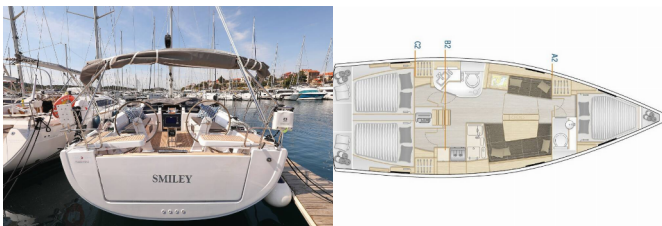

HANSE 388

Smiley (2023)

Conviva Maris D.O.O. • Paraćeva 8 • 21000 Spalato • Croazia

Telefono: +385 91 300 2377

E-mail: info@croatia-holidays-charter.com

Web: www.croatia-holidays-charter.com

Base Yacht	Marina Mandalina, Sibenik, Croazia
Yacht ID	2303
Marchi Yacht	Hanse Yachts
Nome Yacht	Smiley
Anno Di Produzione	2023
Lunghezza	11.40 M
Cabine	3
Posti Letto	6 + 2
Persone Max	8
WC	2

ELETTRAUTO YACHT: Carica batterie, Inverter, Pannelli solari, USB sockets

INTERIOR: Convertible table in salon

L'INTRATTENIMENTO: Altoparlanti interni, Casse in pozzetto, Radio + USB

NAVIGAZIONE: Autopilota, Carbon steering wheels, Carte nautiche e nautica guida, Elica di prua, GPS plotter cartografico - Pozzetto, Portolano, Tridata