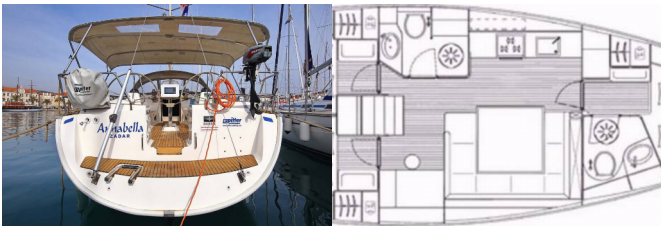

BAVARIA 43 CRUISER

Annabella (2010)

Conviva Maris D.O.O. • Paraćeva 8 • 21000 Spalato • Croazia

Telefono: +385 91 300 2377

E-mail: info@croatia-holidays-charter.com

Web: www.croatia-holidays-charter.com

Base Yacht Murter, ACI Marina Jezera, Croazia

Yacht ID 23

Marchi Yacht Bavaria

Nome Yacht Annabella

Anno Di 2010

Produzione

Lunghezza 13.10 M

Cabine 3

Posti Letto 6 + 1

Persone Max 8

WC 2

ATTREZZATURE DI COPERTA: Anchor linea, Anchor swivel, Ancora principale, Ausiliari di ancoraggio (Riserva di ancoraggio, ancora di rispetto), Barca gancio (mezzomarinaio), Black ball, Black conus, Canna d'acqua, Cime di ormeggio, Davit, Dinghy pompa (pompa aria), Doccetta esterna, Gomena, Impeller, V-belt, oilfilter, Panchetta, Parabordi, Paraspruzzi, Passerella, Piattaforma da bagno, Repair box for dinghy, Riflettore (Faro), Round fender, Secchio di plastica, Springleine, Tanica per gasolio, Tanica per l'acqua, Tavolo esterno con la luce, Tavolo pozzetto, Teak pozzetto, Telecomando per verricello salpancora con contametri al timone, Tendalino, Tender, Varricello Salpancore

COMFORT: Biancheria da letto, Cuscini da salone, Cuscini per pozzetto, Materassi

CUCINA: Acqua calda, Bombe del gas, Frigorifero, Ice box, Utensili da cucina

ELETTRAUTO YACHT: Batteria, Carica batterie, Inverter, Pannelli solari, Prolunga per corrente 220 V, Riscaldamento, USB sockets

INTERIOR: Barometro, Doccia interno, Orologio

L'INTRATTENIMENTO: Casse in pozzetto, Radio, Underwater lights

NAVIGAZIONE: Attrezzatura di navigazione, Autopilota, Bretonplotter, Bussola da rilevamento, Carte nautiche e nautica guida, Elica di prua, GPS, GPS plotter cartografico - Pozzetto, Harbour guides, Logge/Lot/Speed/Wind, Navtex, Riflettore radar, Spyglass, spyglass with bearing compass, Tridata, Volanti composito, Windex

SICUREZZA: EPIRB-Distress radio beacons, Estintore, Giubbotti di salvataggio, Imbracatura di sicurezza (cinture di sicurezza), Kit di pronto soccorso (farmacia), Lampada, Nebbia corno, Radio VHF, Rettungsinsel, Salvagente + Lampeggiante, Segnali di soccorso, Set di attrezzi, Tronchese, Zattera di salvataggio