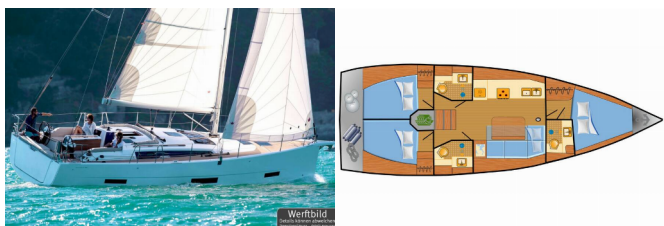

DUFOUR 390

Elena (2022)

Conviva Maris D.O.O. • Paraćeva 8 • 21000 Spalato • Croazia

Telefono: +385 91 300 2377

E-mail: info@croatia-holidays-charter.com

Web: www.croatia-holidays-charter.com

Base Yacht	Marina Tehnomont Veruda, Pula, Croazia
Yacht ID	2273
Marchi Yacht	Dufour
Nome Yacht	Elena
Anno Di Produzione	2022
Lunghezza	11.94 M
Cabine	3
Posti Letto	6 + 2
Persone Max	8
WC	3

ATTREZZATURE DI COPERTA: Ancora principale, Ausiliari di ancoraggio (Riserva di ancoraggio, ancora di rispetto), Barca gancio (mezzomarinaio), Cime di ormeggio, Cockpit grill, Deck pennello (spazzalone), Doccetta esterna, Fanale di fonda, Girante, Panchetta, Parabordi, Paraspruzzi, Passerella, Piattaforma da bagno, Sailor's knife, Scaletta per risalita, Tavolo pozzetto, Teak pozzetto, Tendalino, Varricello Salpancore

INTERIOR: Barometro, Lowerable salon table, Orologio, Safe, Yacht chiavi

L'INTRATTENIMENTO: Casse in pozzetto, Radio, TV, Wi-Fi Internet

NAVIGAZIONE: AIS, Autopilota, Binocolo, Carte nautiche, Compass, CRO bandiera, Depthsounder, Elica di prua, GPS plotter cartografico - Pozzetto, Luce di navigazione, Triangoli, Volanti composito, Windex