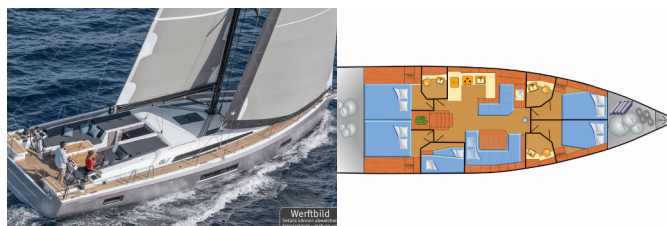

OCEANIS 51.1

Obelix (2022)

Conviva Maris D.O.O. • Paraćeva 8 • 21000 Spalato • Croazia

Telefono: +385 91 300 2377

E-mail: info@croatia-holidays-charter.com

Web: www.croatia-holidays-charter.com

Base Yacht	Marina Tehnomont Veruda, Pula, Croazia
Yacht ID	2272
Marchi Yacht	Beneteau
Nome Yacht	Obelix
Anno Di Produzione	2022
Lunghezza	15.94 M
Cabine	5
Posti Letto	10 + 1
Persone Max	11
WC	3

ATTREZZATURE DI COPERTA: Ausiliari di ancoraggio (Riserva di ancoraggio, ancora di rispetto), Barca gancio (mezzomarinai), Bitte di ormeggio, Cime di ormeggio, Deck pennello (spazzalone), Doccetta esterna, Fanale di fonda, Panchetta, Parabordi, Paraspruzzi, Passerella, Piattaforma da bagno, Sailor's knife, Scaletta per risalita, Tavolo pozzetto, Teak pozzetto, Teak seats in cockpit, Tendalino, Varricello Salpancore

ELETTRAUTO YACHT: 220V spina, Converter 220V/12V, Inverter, Pannelli solari, Pompa di sentina - Electric, Riscaldamento, Shore cavo di alimentazione, Spine 12V, USB sockets

INTERIOR: Barometro, Convertible table in salon, Electric fans in cabins, LED lights, Orologio, Safe, Salon table, WC elettrici