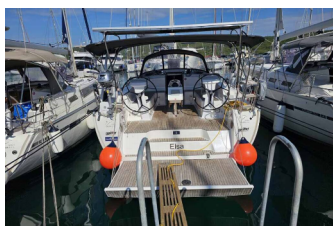

BAVARIA CRUISER 46

Elsa (2022)

Conviva Maris D.O.O. • Paraćeva 8 • 21000 Spalato • Croazia

Telefono: +385 91 300 2377

E-mail: info@croatia-holidays-charter.com

Web: www.croatia-holidays-charter.com

Base Yacht	Marina Punat, Krk, Croazia
Yacht ID	2222
Marchi Yacht	Bavaria
Nome Yacht	Elsa
Anno Di Produzione	2022
Lunghezza	14.27 M
Cabine	4
Posti Letto	8 + 1
Persone Max	9
WC	3

ATTREZZATURE DI COPERTA: Anchor linea, Anchor swivel, Ancora principale, Ausiliari di ancoraggio (Riserva di ancoraggio, ancora di rispetto), Barca gancio (mezzomarinaio), Black ball, Black conus, Canna d'acqua, Cime di ormeggio, Dinghy pompa (pompa aria), Doccetta esterna, Impeller, V-belt, oilfilter, Panchetta, Parabordi, Paraspruzzi, Passerella, Pozzetto tenda piena, Repair box for dinghy, Riflettore (Faro), Round fender, Secchio di plastica, Tanica per gasolio, Tanica per l'acqua, Tavolo esterno con la luce, Teak pozzetto, Tendalino, Tender, Varricello Salpancore

INTERIOR: Barometro, Orologio, WC elettrici

L'INTRATTENIMENTO: Casse in pozzetto, Radio

NAVIGAZIONE: AIS, Attrezzatura di navigazione, Autopilota, Bussola da rilevamento, Carte nautiche e nautica guida, Elica di prua, GPS, GPS plotter cartografico - Pozzetto, Harbour guides, Logge/Lot/Speed/Wind, Parallel ruler, Riflettore radar, Spyglass, Tridata, Windex