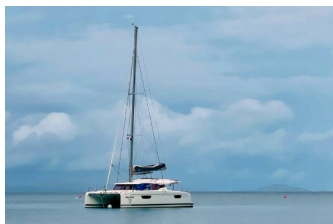

Conviva Maris D.O.O. • Paraćeva 8 • 21000 Spalato • Croazia

Telefono: +385 91 300 2377

E-mail: info@croatia-holidays-charter.com

Web: www.croatia-holidays-charter.com