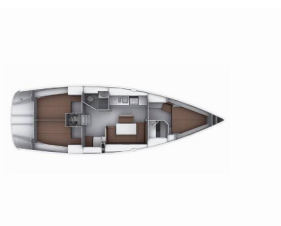

BAVARIA CRUISER 40

Isabelli (2013)

Conviva Maris D.O.O. • Paraćeva 8 • 21000 Spalato • Croazia

Telefono: +385 91 300 2377

E-mail: info@croatia-holidays-charter.com

Web: www.croatia-holidays-charter.com

Base Yacht	Corfu, Gouvia Marina, Grecia
Yacht ID	2191
Marchi Yacht	Bavaria
Nome Yacht	Isabelli
Anno Di Produzione	2013
Lunghezza	12.35 M
Cabine	3
Posti Letto	6
WC	2