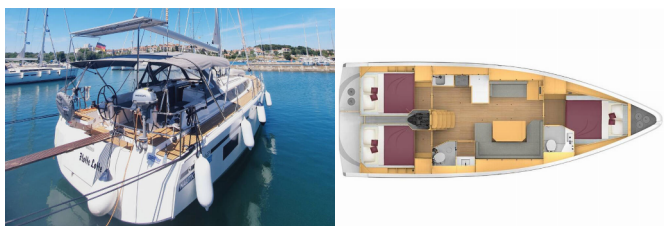

BAVARIA C42 STYLE

Flotte Lotte (2022)

Conviva Maris D.O.O. • Paraćeva 8 • 21000 Spalato • Croazia

Telefono: +385 91 300 2377

E-mail: info@croatia-holidays-charter.com

Web: www.croatia-holidays-charter.com

Base Yacht	Marina Tehnomont Veruda, Pula, Croazia
Yacht ID	2167
Marchi Yacht	Bavaria
Nome Yacht	Flotte Lotte
Anno Di Produzione	2022
Lunghezza	12.40 M
Cabine	3
Posti Letto	6 + 1
Persone Max	7
WC	2

ATTREZZATURE DI COPERTA: Anchor linea, Anchor swivel, Ancora principale, Ausiliari di ancoraggio (Riserva di ancoraggio, ancora di rispetto), Barca gancio (mezzomarinaio), Black ball, Black conus, Canna d'acqua, Cime di ormeggio, Dinghy pompa (pompa aria), Doccetta esterna, Gomena, Impeller, V-belt, oilfilter, Panchetta, Parabordi, Paraspruzzi, Passerella, Repair box for dinghy, Riflettore (Faro), Round fender, Secchio di plastica, Springline, Tanica per gasolio, Tanica per l'acqua, Tavolo pozzetto, Teak deck, Teak pozzetto, Tendalino, Tender, Varricello Salpancore

INTERIOR: Barometro, Lowerable salon table, Orologio

L'INTRATTENIMENTO: Casse in pozzetto, Radio

NAVIGAZIONE: Autopilota, Elica di prua, GPS chart plotter, GPS plotter cartografico - Pozzetto, Harbour guides, Logge/Lot/Speed/Wind, Riflettore radar, spyglass with bearing compass, Volanti composito