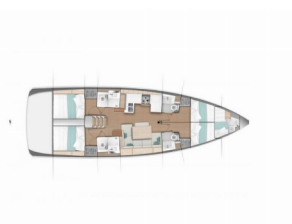

SUN ODYSSEY 490

Nygma Prime (2021)

Conviva Maris D.O.O. • Paraćeva 8 • 21000 Spalato • Croazia

Telefono: +385 91 300 2377

E-mail: info@croatia-holidays-charter.com

Web: www.croatia-holidays-charter.com

Base Yacht	Marina Kastela, Croazia
Yacht ID	2112
Marchi Yacht	Jeanneau
Nome Yacht	Nygma Prime
Anno Di Produzione	2021
Lunghezza	14.42 M
Cabine	4 + 1
Posti Letto	8 + 1 + 1
WC	4 + 1

ATTREZZATURE DI COPERTA: Ancora con catena, Ancora Delta, Barca gancio (mezzomarinaio), Canna d'acqua, Cime di ormeggio, Deck pennello (spazzalone), Doccetta esterna, Imbuto per carburante, Impeller, V-belt, oilfilter, Ingresso pannello in plexiglas, Manovelle per winch, Parabordi, Paraspruzzi, Passerella, Piattaforma da bagno, Pompa di sentina - Manuale, Scaletta per risalita, Secchio di plastica, Tendalino, Tender, Varricello Salpancore

INTERIOR: Appendiabiti, Barometro, Doccia interno, Documenti della imbarcazione

L'INTRATTENIMENTO: Bose Sound System, Casse in pozzetto, Fusion radio, W-LAN GRATIS

NAVIGAZIONE: Autopilota, Binocolo, Compass, Divisore, nautic chart, Ecoscandaglio, Electronic sea charts, Elica di prua, GPS plotter cartografico - Pozzetto, Log/speed instrument, Portolano, Triangoli