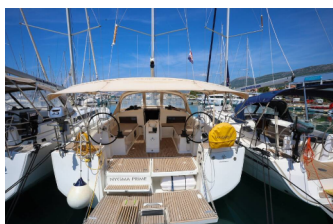

SUN ODYSSEY 490

Nygma Prime (2021)

Conviva Maris D.O.O. • Paraćeva 8 • 21000 Spalato • Croazia

Telefono: +385 91 300 2377

E-mail: info@croatia-holidays-charter.com

Web: www.croatia-holidays-charter.com

Base Yacht	Marina Kastela, Croazia
Yacht ID	2112
Marchi Yacht	Jeanneau
Nome Yacht	Nygma Prime
Anno Di Produzione	2021
Lunghezza	14.42 M
Cabine	4 + 1
Posti Letto	8 + 1 + 1
WC	4 + 1

ATTREZZATURE DI COPERTA: Ancora con catena, Ancora Delta, Barca gancio (mezzomarinaio), Canna d'acqua, Cime di ormeggio, Deck pennello (spazzalone), Doccetta esterna, Imbuto per carburante, Impeller, V-belt, oilfilter, Ingresso pannello in plexiglas, Manovelle per winch, Parabordi, Paraspruzzi, Passerella, Piattaforma da bagno, Pompa di sentina - Manuale, Scaletta per risalita, Secchio di plastica, Tendalino, Tender, Varricello Salpancore

INTERIOR: Appendiabiti, Barometro, Doccia interno, Documenti della imbarcazione

L'INTRATTENIMENTO: Bose Sound System, Casse in pozzetto, Fusion radio, W-LAN GRATIS

NAVIGAZIONE: Autopilota, Binocolo, Compass, Divisore, nautic chart, Ecoscandaglio, Electronic sea charts, Elica di prua, GPS plotter cartografico - Pozzetto, Log/speed instrument, Portolano, Triangoli