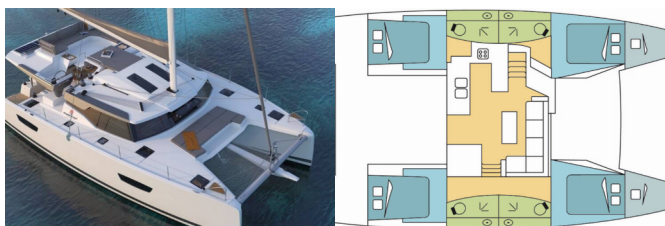

Base Yacht	Kos, Kos Marina, Grecia
Yacht ID	2105
Marchi Yacht	Fountain Pajot
Nome Yacht	Night Breeze
Anno Di Produzione	2021
Lunghezza	13.45 M
Cabine	4 + 2
Posti Letto	8 + 2 + 2
Persone Max	12
WC	4

ATTREZZATURE DI COPERTA: Ancora con catena, Motore fuoribordo, Parabordi, Paraspruzzi, Passerella, Passerella idraulica, Sedie, Tavolo pozzetto, Tendalino, Tender

INTERIOR: Convertible table in salon, Electric fans in cabins, WC elettrici

L'INTRATTENIMENTO: CD/MP3, USB, AUX input, Underwater lights

NAVIGAZIONE: Autopilota, Binocolo, Cockpit control panel, Compass, Ecoscandaglio, GPS plotter cartografico - Pozzetto, Radar