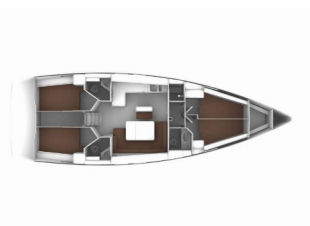

BAVARIA CRUISER 46

Tac II (2017)

Conviva Maris D.O.O. • Paraćeva 8 • 21000 Spalato • Croazia

Telefono: +385 91 300 2377

E-mail: info@croatia-holidays-charter.com

Web: www.croatia-holidays-charter.com

Base Yacht	Marina Punat, Krk, Croazia
Yacht ID	2089
Marchi Yacht	Bavaria
Nome Yacht	Tac II
Anno Di Produzione	2017
Lunghezza	14.27 M
Cabine	4
Posti Letto	8 + 1
Persone Max	9
WC	3