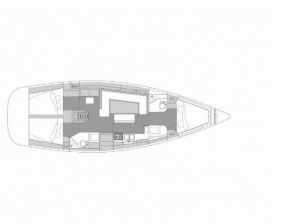

ELAN IMPRESSION 45.1

Ianira (2021)

Conviva Maris D.O.O. • Paraćeva 8 • 21000 Spalato • Croazia

Telefono: +385 91 300 2377

E-mail: info@croatia-holidays-charter.com

Web: www.croatia-holidays-charter.com

Base Yacht	Marina Kornati, Biograd, Croazia
Yacht ID	2082
Marchi Yacht	Elan Marine
Nome Yacht	Ianira
Anno Di Produzione	2021
Lunghezza	13.51 M
Cabine	3
Posti Letto	6 + 2
WC	2