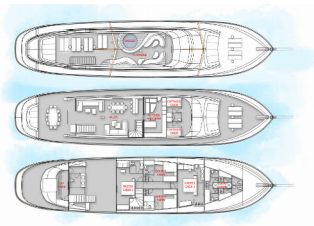

**ATTREZZATURE DI COPERTA:** Aft lounge area, Di sollevamento idraulico Plancetta, Flybridge, Forward lounge area, Jacuzzi, Passerella, Side bimini sun shades, Tender con motore fuoribordo

**COMFORT:** Sundeck beds

**ELETTRAUTO YACHT:** Aria condizionata, Generatore

**INTERIOR:** Dining table, Hair dryer, Safe

**L'INTRATTENIMENTO:** Attrezzatura da snorkeling, Bluetooth player, Connessione Ipod e Iphone, Floating mats, LCD TV + DVD, Radio CD mp3 player, Ringo, Seabob, Stand up paddle (SUP), Towables, TV, Water tube, Wi-Fi Internet

**Base Yacht** Split Harbour, Croazia

**Yacht ID** 2081

**Marchi Yacht** Custom Made

**Nome Yacht** Acapella

**Anno Di Produzione** 2021

**Lunghezza** 49.00 M

**Cabine** 5

**Posti Letto** 10 + 2

**Persone Max** 12

**WC** 6