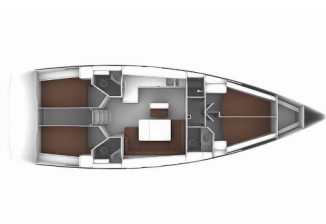

BAVARIA CRUISER 46

MH 51 (2015)

Conviva Maris D.O.O. • Paraćeva 8 • 21000 Spalato • Croazia

Telefono: +385 91 300 2377

E-mail: info@croatia-holidays-charter.com

Web: www.croatia-holidays-charter.com

Base Yacht	Marina Hramina, Murter, Croazia
Yacht ID	203
Marchi Yacht	Bavaria
Nome Yacht	MH 51
Anno Di Produzione	2015
Lunghezza	14.27 M
Cabine	4
Posti Letto	8 + 1
Persone Max	9
WC	3

ATTREZZATURE DI COPERTA: Ancora con catena, Barca gancio (mezzomarinai), Bussola principale, Canna d'acqua, Cime di ormeggio, Deck pennello (spazzalone), Doccetta esterna, Girante, Imbuto per carburante, Manovelle per winch, Panchetta, Parabordi, Paraspruzzi, Passerella, Piattaforma da bagno, Pompa di sentina - Manuale, Riserva di olio motore, Scaletta per risalita, Secchio di plastica, Tanica per gasolio, Tavolo pozzetto, Teak pozzetto, Tendalino, Tender, Varricello Salpancore