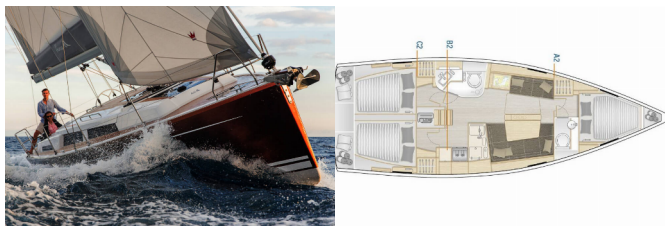

HANSE 388

Jolana (2019)

Conviva Maris D.O.O. • Paraćeva 8 • 21000 Spalato • Croazia

Telefono: +385 91 300 2377

E-mail: info@croatia-holidays-charter.com

Web: www.croatia-holidays-charter.com

Base Yacht Dubrovnik, Komolac, ACI
Marina Dubrovnik, Croazia

Yacht ID 1993

Marchi Yacht Hanse Yachts

Nome Yacht Jolana

**Anno Di
Produzione** 2019

Lunghezza 11.40 M

Cabine 3

Posti Letto 6 + 2

Persone Max 8

WC 2

ATTREZZATURE DI COPERTA: Doccetta esterna, Paraspruzzi, Piattaforma da bagno, Tavolo pozzetto, Teak pozzetto, Tendalino, Tender, Varricello Salpancore

COMFORT: Biancheria da letto

CUCINA: Acqua calda, Fornello, Forno, Frigorifero, Utensili da cucina

ELETTRAUTO YACHT: Carica batterie, Inverter

L'INTRATTENIMENTO: Casse in pozzetto, Radio lettore CD

NAVIGAZIONE: Autopilota, Carte nautiche e nautica guida, Elica di prua, GPS chart plotter, Portolano, Tridata

SICUREZZA: Radio VHF, Set di attrezzi