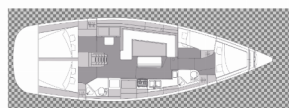

Web: [www.croatia-holidays-charter.com](http://www.croatia-holidays-charter.com)

<b>Base Yacht</b>	Marina Pirovac, Croazia
<b>Yacht ID</b>	1967
<b>Marchi Yacht</b>	Elan Marine
<b>Nome Yacht</b>	Tatiana
<b>Anno Di Produzione</b>	2021
<b>Lunghezza</b>	13.51 M
<b>Cabine</b>	4
<b>Posti Letto</b>	8 + 2
<b>WC</b>	2