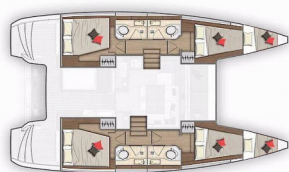

<b>Base Yacht</b>	Setur Göcek Village Port, Turchia
<b>Yacht ID</b>	1953
<b>Marchi Yacht</b>	Lagoon
<b>Nome Yacht</b>	Falcon
<b>Anno Di Produzione</b>	2021
<b>Lunghezza</b>	11.74 M
<b>Cabine</b>	4 + 2
<b>Posti Letto</b>	8 + 2
<b>Persone Max</b>	10
<b>WC</b>	4

**ATTREZZATURE DI COPERTA:** Barca gancio (mezzomarinai), Cockpit luce, Doccetta esterna, Parabordi, Paraspruzzi, Scaletta per risalita, Tavolo pozzetto, Teak pozzetto, Tendalino, Tender, Varricello Salpancore

**INTERIOR:** Convertible table in salon, Doccia interno, Electric fans in cabins, WC elettrici

**L'INTRATTENIMENTO:** Altoparlanti interni, Attrezzatura da snorkeling, Casse in pozzetto, Fusion radio

**NAVIGAZIONE:** Attrezzatura di navigazione, Autopilota, Carte nautiche e nautica guida, Compass, GPS, GPS chart plotter, Log, Velocità, Profondità - ecoscandaglio, Riflettore radar, Stazione del Vento/Anemometro