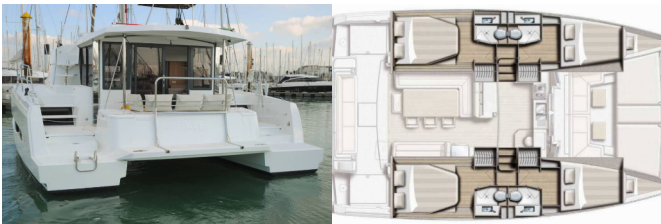

**ATTREZZATURE DI COPERTA:** Paraspruzzi, Tendalino, Tender, Varricello Salpancore

**ELETTRAUTO YACHT:** Presa di corrente 220V, 12 V, Prolunga per corrente 220 V

**INTERIOR:** Electric fans in cabins, WC elettrici

**L'INTRATTENIMENTO:** Lettore CD, Radio CD player + USB

**NAVIGAZIONE:** Autopilota, GPS chart plotter, Stazione del Vento/Anemometro

**Base Yacht** Palermo, Marina Si.Ti.Mar, Italia

**Yacht ID** 1926

**Marchi Yacht** Catana

**Nome Yacht** Talitha

**Anno Di Produzione** 2021

**Lunghezza** 12.35 M

**Cabine** 4 + 2

**Posti Letto** 8 + 2

**WC** 4