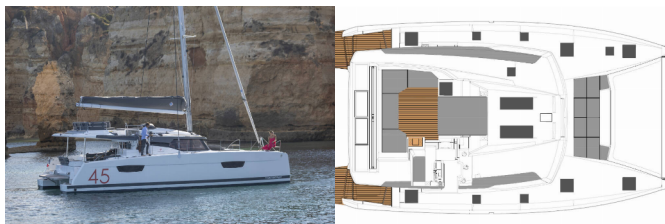

FONTAINE PAJOT ELBA 45

Lazuli (2020)

Conviva Maris D.O.O. • Paraćeva 8 • 21000 Spalato • Croazia

Telefono: +385 91 300 2377

E-mail: info@croatia-holidays-charter.com

Web: www.croatia-holidays-charter.com

Base Yacht	Athens, Alimos Marina, Grecia
Yacht ID	1887
Marchi Yacht	Fountaine Pajot
Nome Yacht	Lazuli
Anno Di Produzione	2020
Lunghezza	13.45 M
Cabine	4 + 2
Posti Letto	8 + 2 + 2
Persone Max	12
WC	4

INTERIOR: Convertible table in salon, WC elettrici

L'INTRATTENIMENTO: Bluetooth player, Underwater lights

NAVIGAZIONE: GPS chart plotter, Stazione del Vento/Anemometro

SICUREZZA: Radio VHF, Serbatoio nero