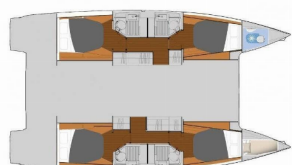

Conviva Maris D.O.O. • Paraćeva 8 • 21000 Spalato • Croazia

Telefono: +385 91 300 2377

E-mail: info@croatia-holidays-charter.com

Web: www.croatia-holidays-charter.com