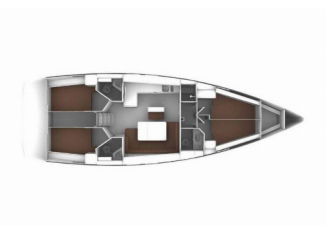

BAVARIA CRUISER 46

Alexeja (2015)

Conviva Maris D.O.O. • Paraćeva 8 • 21000 Spalato • Croazia

Telefono: +385 91 300 2377

E-mail: info@croatia-holidays-charter.com

Web: www.croatia-holidays-charter.com

Base Yacht	Marina Tehnomont Veruda, Pula, Croazia
Yacht ID	188
Marchi Yacht	Bavaria
Nome Yacht	Alexeja
Anno Di Produzione	2015
Lunghezza	14.27 M
Cabine	4
Posti Letto	8 + 1
Persone Max	9
WC	3

ATTREZZATURE DI COPERTA: Anchor linea, Anchor swivel, ancora Jambo, Ancora principale, Ausiliari di ancoraggio (Riserva di ancoraggio, ancora di rispetto), Barca gancio (mezzomarinaio), Black ball, Black conus, Canna d'acqua, Cime di ormeggio, Dinghy pompa (pompa aria), Doccetta esterna, Girante, Gomena, Panchetta, Parabordi, Paraspruzzi, Passerella, Piattaforma da bagno, Repair box for dinghy, Riflettore (Faro), Round fender, Secchio di plastica, Springline, Tanica per gasolio, Tanica per l'acqua, Tavolo pozzetto, Teak pozzetto, Tendalino, Tender, Varricello Salpancore