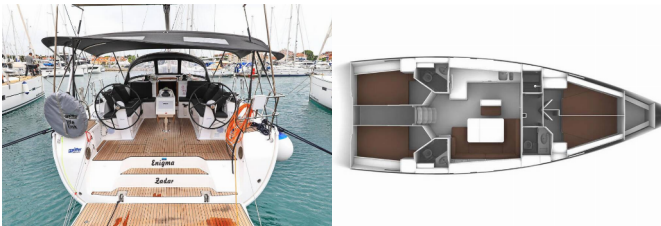

BAVARIA CRUISER 46

Enigma (2021)

Conviva Maris D.O.O. • Paraćeva 8 • 21000 Spalato • Croazia

Telefono: +385 91 300 2377

E-mail: info@croatia-holidays-charter.com

Web: www.croatia-holidays-charter.com

Base Yacht Marina Kornati, Biograd, Croazia

Yacht ID 1851

Marchi Yacht Bavaria

Nome Yacht Enigma

Anno Di Produzione 2021

Lunghezza 14.27 M

Cabine 4

Posti Letto 8 + 1

Persone Max 9

WC 3

ATTREZZATURE DI COPERTA: Anchor linea, Anchor swivel, Ancora principale, Ausiliari di ancoraggio (Riserva di ancoraggio, ancora di rispetto), Barca gancio (mezzomarinaio), Black ball, Black conus, Canna d'acqua, Cime di ormeggio, Dinghy pompa (pompa aria), Doccetta esterna, Gomena, Impeller, V-belt, oilfilter, Panchetta, Parabordi, Paraspruzzi, Passerella, Repair box for dinghy, Riflettore (Faro), Round fender, Secchio di plastica, Springline, Tanica per gasolio, Tanica per l'acqua, Tavolo pozzetto, Teak pozzetto, Tendalino, Tender, Varricello Salpancore

COMFORT: Cuscini per pozzetto

CUCINA: Acqua calda, Bombe del gas, Frigorifero, Utensili da cucina

ELETTRAUTO YACHT: Carica batterie, Gruppo di continuità, Inverter, Pannelli solari, Prolunga per corrente 220 V, Riscaldamento

INTERIOR: Barometro, Orologio

L'INTRATTENIMENTO: Casse in pozzetto, Radio

NAVIGAZIONE: Attrezzatura di navigazione, Autopilota, Carte nautiche e nautica guida, Elica di prua, GPS chart plotter, Harbour guides, Logge/Lot/Speed/Wind, Riflettore radar, Screen, spyglass with bearing compass

SICUREZZA: Estintore, Giubbotti di salvataggio, Imbracatura di sicurezza (cinture di sicurezza), Kit di pronto soccorso (farmacia), Lampada, Nebbia corno, Radio VHF, Rettungsinsel, Salvagente + Lampeggiante, Segnali di soccorso, Set di attrezzi, Tronchese

VELE: Gennaker-device