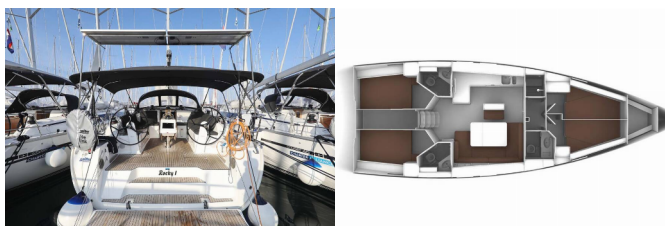

BAVARIA CRUISER 46

Rocky I (2021)

Conviva Maris D.O.O. • Paraćeva 8 • 21000 Spalato • Croazia

Telefono: +385 91 300 2377

E-mail: info@croatia-holidays-charter.com

Web: www.croatia-holidays-charter.com

Base Yacht	Trogir, Marina Trogir (ex.SCT), Croazia
Yacht ID	1848
Marchi Yacht	Bavaria
Nome Yacht	Rocky I
Anno Di Produzione	2021
Lunghezza	14.27 M
Cabine	4
Posti Letto	8 + 1
Persone Max	9
WC	3