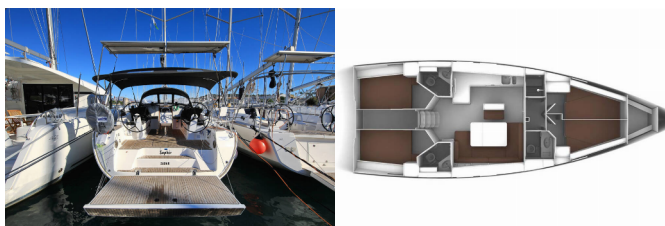

Web: [www.croatia-holidays-charter.com](http://www.croatia-holidays-charter.com)

<b>Base Yacht</b>	Trogir, Marina Trogir (ex.SCT), Croazia
<b>Yacht ID</b>	1844
<b>Marchi Yacht</b>	Bavaria
<b>Nome Yacht</b>	Saphir
<b>Anno Di Produzione</b>	2021
<b>Lunghezza</b>	14.27 M
<b>Cabine</b>	4
<b>Posti Letto</b>	8 + 1
<b>Persone Max</b>	9
<b>WC</b>	3