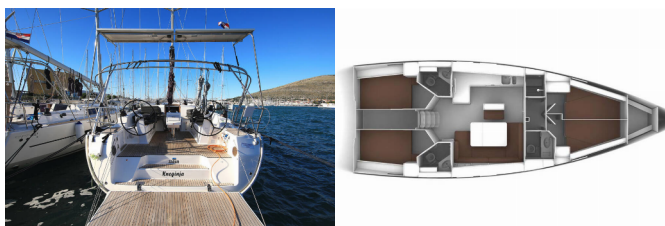

Web: [www.croatia-holidays-charter.com](http://www.croatia-holidays-charter.com)

<b>Base Yacht</b>	Marina Kornati, Biograd, Croazia
<b>Yacht ID</b>	1843
<b>Marchi Yacht</b>	Bavaria
<b>Nome Yacht</b>	Kneginja
<b>Anno Di Produzione</b>	2021
<b>Lunghezza</b>	14.27 M
<b>Cabine</b>	4
<b>Posti Letto</b>	8 + 1
<b>Persone Max</b>	9
<b>WC</b>	3