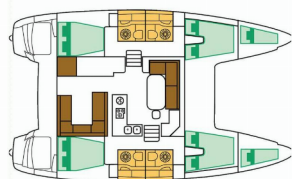

LAGOON 400 S2

Maja V (2013)

Conviva Maris D.O.O. • Paraćeva 8 • 21000 Spalato • Croazia

Telefono: +385 91 300 2377

E-mail: info@croatia-holidays-charter.com

Web: www.croatia-holidays-charter.com

Base Yacht	Marina Šangulin, Biograd, Croazia
Yacht ID	181
Marchi Yacht	Lagoon
Nome Yacht	Maja V
Anno Di Produzione	2013
Lunghezza	11.97 M
Cabine	4 + 2
Posti Letto	8 + 2 + 2
WC	4

INTERIOR: Copripiumino

L'INTRATTENIMENTO: Casse in pozzetto, Radio CD/mp3 player, USB, AUX input, W-LAN GRATIS

NAVIGAZIONE: Autopilota, Binocolo, Carte nautiche, Compass, Cruising guides, GPS plotter cartografico - Pozzetto, Helm station, Radar, Riflettore radar, Stazione del Vento/Anemometro, Tridata