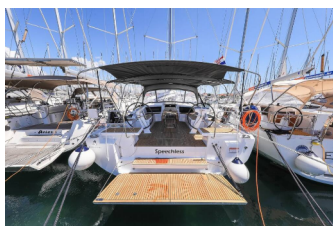

Web: [www.croatia-holidays-charter.com](http://www.croatia-holidays-charter.com)

<b>Base Yacht</b>	Marina Kornati, Biograd, Croazia
<b>Yacht ID</b>	1754
<b>Marchi Yacht</b>	Beneteau
<b>Nome Yacht</b>	Speechless
<b>Anno Di Produzione</b>	2020
<b>Lunghezza</b>	14.60 M
<b>Cabine</b>	5
<b>Posti Letto</b>	10 + 2
<b>Persone Max</b>	12
<b>WC</b>	3