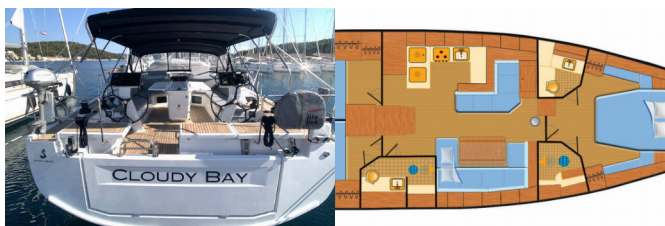

OCEANIS 51.1

Cloudy Bay (2020)

Conviva Maris D.O.O. • Paraćeva 8 • 21000 Spalato • Croazia

Telefono: +385 91 300 2377

E-mail: info@croatia-holidays-charter.com

Web: www.croatia-holidays-charter.com

Base Yacht	Marina Frapa, Rogoznica, Croazia
Yacht ID	1753
Marchi Yacht	Beneteau
Nome Yacht	Cloudy Bay
Anno Di Produzione	2020
Lunghezza	15.94 M
Cabine	3 + 1
Posti Letto	6 + 2 + 1
Persone Max	9
WC	2 + 1

ATTREZZATURE DI COPERTA: Cockpit grill, Cockpit luce, Davit, Di sollevamento idraulico Plancetta, Doccetta esterna, Passerella, Piattaforma da bagno, Riflettore (Faro), Tavolo pozzetto, Teak deck, Teak pozzetto, Tendalino, Tender