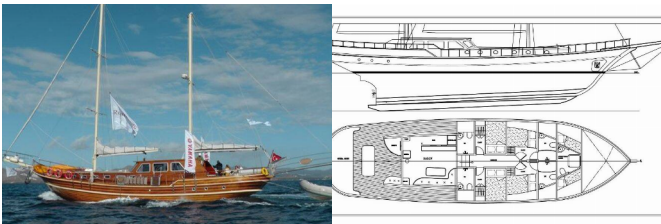

NEPTUN

Neptun (2008)

Conviva Maris D.O.O. • Paraćeva 8 • 21000 Spalato • Croazia

Telefono: +385 91 300 2377

E-mail: info@croatia-holidays-charter.com

Web: www.croatia-holidays-charter.com

ELETTRAUTO YACHT: Aria condizionata, Generatore, Presa di corrente 220V, 24 V

L'INTRATTENIMENTO: Attrezzatura da pesca, Attrezzatura da snorkeling, Cellulare, Lettore CD, TV + DVD

NAVIGAZIONE: GPS

SICUREZZA: Radio VHF

Base Yacht Bodrum, Milta Marina, Turchia

Yacht ID 1745

Marchi Yacht Custom Made

Nome Yacht Neptun

Anno Di Produzione 2008

Lunghezza 21.00 M

Cabine 4

Posti Letto 8

WC 4