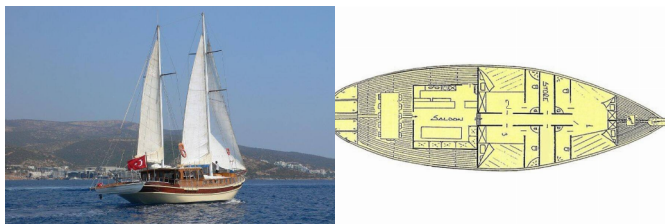

REMO

Remo (1986)

Conviva Maris D.O.O. • Paraćeva 8 • 21000 Spalato • Croazia

Telefono: +385 91 300 2377

E-mail: info@croatia-holidays-charter.com

Web: www.croatia-holidays-charter.com

ELETTRAUTO YACHT: Aria condizionata, Generatore, Presa di corrente 220V, 24 V

L'INTRATTENIMENTO: Attrezzatura da pesca, Attrezzatura da snorkeling, Cellulare, Lettore CD, TV + DVD

NAVIGAZIONE: GPS

SICUREZZA: Radio VHF

Base Yacht Bodrum, Milta Marina, Turchia

Yacht ID 1741

Marchi Yacht Custom Made

Nome Yacht Remo

Anno Di Produzione 1986

Lunghezza 19.00 M

Cabine 3

Posti Letto 6

Persone Max 6

WC 3

PREZZO E DISPONIBILITÀ