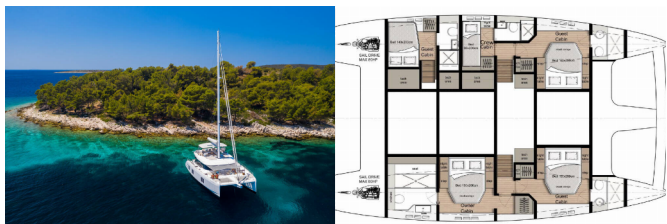

<b>Base Yacht</b>	Marina Kastela, Croazia
<b>Yacht ID</b>	1735
<b>Marchi Yacht</b>	Sunreef Yachts
<b>Nome Yacht</b>	Solitaire
<b>Anno Di Produzione</b>	2020
<b>Lunghezza</b>	15.20 M
<b>Cabine</b>	4 + 1
<b>Posti Letto</b>	8 + 1
<b>Persone Max</b>	8
<b>WC</b>	4 + 1