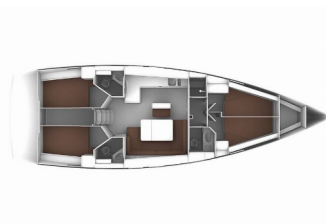

Conviva Maris D.O.O. • Paraćeva 8 • 21000 Spalato • Croazia

Telefono: +385 91 300 2377

E-mail: info@croatia-holidays-charter.com

Web: www.croatia-holidays-charter.com