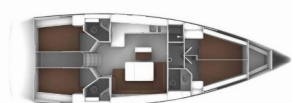

BAVARIA CRUISER 46

Bella Donna (2020)

Conviva Maris D.O.O. • Paraćeva 8 • 21000 Spalato • Croazia

Telefono: +385 91 300 2377

E-mail: info@croatia-holidays-charter.com

Web: www.croatia-holidays-charter.com

Base Yacht	Ijsselmeer/Lelystad Haven, Paesi Bassi
Yacht ID	1671
Marchi Yacht	Bavaria
Nome Yacht	Bella Donna
Anno Di Produzione	2020
Lunghezza	14.27 M
Cabine	4
Posti Letto	8 + 1
Persone Max	8
WC	3

ATTREZZATURE DI COPERTA: Anchor linea, Anchor swivel, Ancora principale, Ausiliari di ancoraggio (Riserva di ancoraggio, ancora di rispetto), Barca gancio (mezzomarinaio), Black ball, Black conus, Canna d'acqua, Cime di ormeggio, Doccetta esterna, Gomena, Impeller, V-belt, oilfilter, Panchetta, Parabordi, Paraspruzzi, Riflettore (Faro), Round fender, Secchio di plastica, Springleine, Tavolo esterno con la luce, Teak pozzetto, Tendalino, Varricello Salpancore