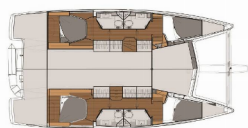

Conviva Maris D.O.O. • Paraćeva 8 • 21000 Spalato • Croazia

Telefono: +385 91 300 2377

E-mail: info@croatia-holidays-charter.com

Web: www.croatia-holidays-charter.com