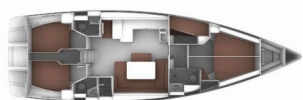

Web: [www.croatia-holidays-charter.com](http://www.croatia-holidays-charter.com)

<b>Base Yacht</b>	Marina Kornati, Biograd, Croazia
<b>Yacht ID</b>	1643
<b>Marchi Yacht</b>	Bavaria
<b>Nome Yacht</b>	Bonnytta
<b>Anno Di Produzione</b>	2020
<b>Lunghezza</b>	15.59 M
<b>Cabine</b>	5
<b>Posti Letto</b>	10 + 1
<b>WC</b>	3