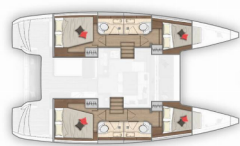

Conviva Maris D.O.O. • Paraćeva 8 • 21000 Spalato • Croazia

Telefono: +385 91 300 2377

E-mail: info@croatia-holidays-charter.com

Web: www.croatia-holidays-charter.com

4 cabine 4 Bagni da bagno / 4 cabine 4 bagni