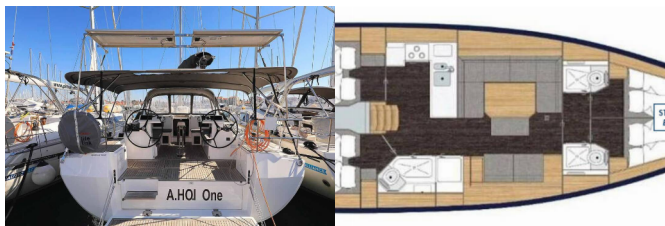

Base Yacht	Marina Kornati, Biograd, Croazia
Yacht ID	1634
Marchi Yacht	Bavaria
Nome Yacht	A.HO.I. One
Anno Di Produzione	2020
Lunghezza	13.98 M
Cabine	4
Posti Letto	8 + 2
Persone Max	10
WC	3

ATTREZZATURE DI COPERTA: Anchor linea, Anchor swivel, Ancora principale, Ausiliari di ancoraggio (Riserva di ancoraggio, ancora di rispetto), Barca gancio (mezzomarinaio), Black ball, Black conus, Canna d'acqua, Cime di ormeggio, Dinghy pompa (pompa aria), Doccetta esterna, Gomena, Impeller, V-belt, oilfilter, Panchetta, Parabordi, Paraspruzzi, Passerella, Repair box for dinghy, Riflettore (Faro), Round fender, Secchio di plastica, Springline, Tanica per gasolio, Tanica per l'acqua, Tavolo pozzetto, Teak pozzetto, Tendalino, Tender, Varricello Salpancore

L'INTRATTENIMENTO: Casse in pozzetto, Radio

NAVIGAZIONE: 3 pale pieghevoli, Attrezzatura di navigazione, Autopilota, Carte nautiche e nautica guida, Elica di prua, GPS plotter cartografico - Pozzetto, Harbour guides, Logge/Lot/Speed/Wind, Riflettore radar, spyglass with bearing compass