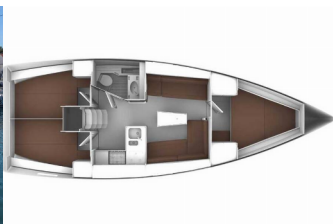

BAVARIA CRUISER 37

Emira (2020)

Conviva Maris D.O.O. • Paraćeva 8 • 21000 Spalato • Croazia

Telefono: +385 91 300 2377

E-mail: info@croatia-holidays-charter.com

Web: www.croatia-holidays-charter.com

Base Yacht	Murter, ACI Marina Jezera, Croazia
Yacht ID	1622
Marchi Yacht	Bavaria
Nome Yacht	Emira
Anno Di Produzione	2020
Lunghezza	11.30 M
Cabine	3
Posti Letto	6 + 1
Persone Max	7
WC	1