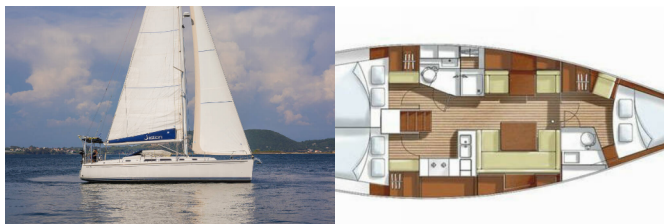

HANSE 400

Aeolus (2007)

Conviva Maris D.O.O. • Paraćeva 8 • 21000 Spalato • Croazia

Telefono: +385 91 300 2377

E-mail: info@croatia-holidays-charter.com

Web: www.croatia-holidays-charter.com

ATTREZZATURE DI COPERTA: Paraspruzzi, Passerella, Tendalino, Tender con motore fuoribordo

COMFORT: Cuscini per pozzetto

ELETTAUTO YACHT: Pannelli solari

INTERIOR: Electric fans in cabins, WC elettrici

L'INTRATTENIMENTO: Radio

NAVIGAZIONE: Autopilota, Elica di prua, GPS chart plotter

Base Yacht Preveza Main Port, Grecia

Yacht ID 1610

Marchi Yacht Hanse Yachts

Nome Yacht Aeolus

Anno Di Produzione 2007

Lunghezza 12.10 M

Cabine 3

Posti Letto 6 + 2

WC 2