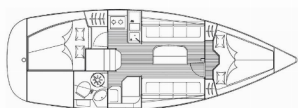

Web: [www.croatia-holidays-charter.com](http://www.croatia-holidays-charter.com)

<b>Base Yacht</b>	Marina Punat, Krk, Croazia
<b>Yacht ID</b>	161
<b>Marchi Yacht</b>	Bavaria
<b>Nome Yacht</b>	Sara
<b>Anno Di Produzione</b>	2006
<b>Lunghezza</b>	9.45 M
<b>Cabine</b>	2
<b>Posti Letto</b>	4 + 2
<b>Persone Max</b>	6
<b>WC</b>	1