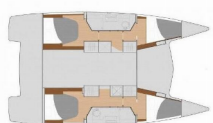

Base Yacht	Marina Kornati, Biograd, Croazia
Yacht ID	1595
Marchi Yacht	Fontaine Pajot
Nome Yacht	Felicitas II
Anno Di Produzione	2020
Lunghezza	11.73 M
Cabine	4
Posti Letto	8 + 2
Persone Max	10
WC	2

ATTREZZATURE DI COPERTA: Anchor linea, Anchor swivel, Ancora principale, Ausiliari di ancoraggio (Riserva di ancoraggio, ancora di rispetto), Barca gancio (mezzomarinaio), Black ball, Black conus, Canna d'acqua, Cime di ormeggio, Dinghy pompa (pompa aria), Doccetta esterna, Gomena, Impeller, V-belt, oilfilter, Panchetta, Parabordi, Paraspruzzi, Passerella, Repair box for dinghy, Riflettore (Faro), Round fender, Secchio di plastica, Springline, Tanica per gasolio, Tanica per l'acqua, Tavolo pozzetto, Teak pozzetto, Tendalino, Tender, Varricello Salpancore