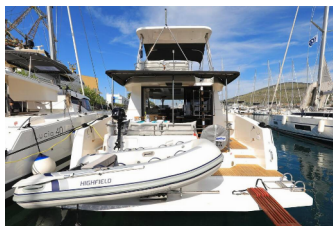

Web: [www.croatia-holidays-charter.com](http://www.croatia-holidays-charter.com)

<b>Base Yacht</b>	ACI Marina Trogir, Croazia
<b>Yacht ID</b>	1585
<b>Marchi Yacht</b>	Fountaine Pajot
<b>Nome Yacht</b>	Marlie
<b>Anno Di Produzione</b>	2020
<b>Lunghezza</b>	11.00 M
<b>Cabine</b>	4
<b>Posti Letto</b>	8 + 1
<b>Persone Max</b>	9
<b>WC</b>	2