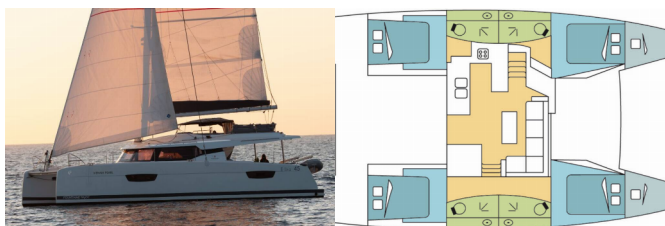

FONTAINE PAJOT ELBA 45

Vienna Pearl (2020)

Conviva Maris D.O.O. • Paraćeva 8 • 21000 Spalato • Croazia

Telefono: +385 91 300 2377

E-mail: info@croatia-holidays-charter.com

Web: www.croatia-holidays-charter.com

Base Yacht	Preveza Marina, Grecia
Yacht ID	1554
Marchi Yacht	Fountaine Pajot
Nome Yacht	Vienna Pearl
Anno Di Produzione	2020
Lunghezza	13.45 M
Cabine	4 + 2
Posti Letto	8 + 2 + 2
Persone Max	12
WC	4 + 1

ATTREZZATURE DI COPERTA: Ausiliari di ancoraggio (Riserva di ancoraggio, ancora di rispetto), Barca gancio (mezzomarinaio), Black ball, Canna d'acqua, Doccetta esterna, Manovelle per winch, Paraspruzzi, Passerella, Scaletta per risalita, Tendalino, Tender con motore fuoribordo, Varricello Salpancore

COMFORT: Asciugamani, Biancheria da letto, Coperte, Cuscini, Cuscini per pozzetto

CUCINA: Fornello, Frigorifero, Utensili da cucina

ELETTRAUTO YACHT: Aria condizionata, Carica batterie, Dissalatori, Generatore, Inverter, Pannelli solari

INTERIOR: Barometro, WC elettrici

L'INTRATTENIMENTO: Attrezzatura da snorkeling, Radio CD player, USB, Bluetooth

NAVIGAZIONE: Autopilota, Binocolo, Bussola da rilevamento, Carte nautiche, Ecoscandaglio, GPS chart plotter, Portolano, Stazione del Vento/Anemometro, Tachimetro

SICUREZZA: Barra timone di rispetto, Distress flare scatola, EPIRB-Distress radio beacons, Estintore, Giubbotti di salvataggio, Imbracatura di sicurezza (cinture di sicurezza), Kit di pronto soccorso (farmacia), Nebbia corno, Radio VHF, Rettunginsel, Salvagente + Lampeggiante, Torcia, Tronchese

VELE: Lazy bag, Lazy jacks