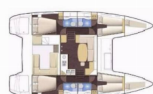

LAGOON 400

Pagomo Nayan (2012)

Conviva Maris D.O.O. • Paraćeva 8 • 21000 Spalato • Croazia

Telefono: +385 91 300 2377

E-mail: info@croatia-holidays-charter.com

Web: www.croatia-holidays-charter.com

Base Yacht	ACI Marina Trogir, Croazia
Yacht ID	1532
Marchi Yacht	Lagoon
Nome Yacht	Pagomo Nayan
Anno Di Produzione	2012
Lunghezza	11.97 M
Cabine	4 + 2
Posti Letto	8 + 2 + 2
Persone Max	12
WC	4