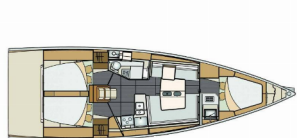

Conviva Maris D.O.O. • Paraćeva 8 • 21000 Spalato • Croazia

Telefono: +385 91 300 2377

E-mail: info@croatia-holidays-charter.com

Web: www.croatia-holidays-charter.com