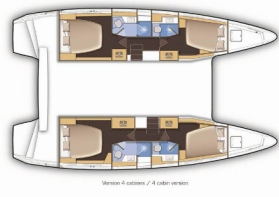

<b>Base Yacht</b>	Athens, Alimos Marina, Grecia
<b>Yacht ID</b>	1517
<b>Marchi Yacht</b>	Lagoon
<b>Nome Yacht</b>	Aktis
<b>Anno Di Produzione</b>	2020
<b>Lunghezza</b>	12.80 M
<b>Cabine</b>	4 + 2
<b>Posti Letto</b>	8 + 2 + 2
<b>WC</b>	4 + 1

**INTERIOR:** Electric fans in cabins, Hair dryer

**L'INTRATTENIMENTO:** Altoparlanti interni, Casse in pozzetto, Fusion radio, Sedia a sacco, Stand up paddle (SUP) - FREE, Underwater lights

**NAVIGAZIONE:** Attrezzatura di navigazione