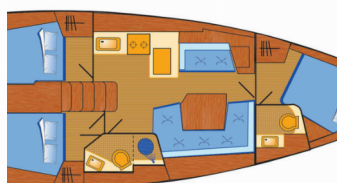

Conviva Maris D.O.O. • Paraćeva 8 • 21000 Spalato • Croazia

Telefono: +385 91 300 2377

E-mail: info@croatia-holidays-charter.com

Web: www.croatia-holidays-charter.com