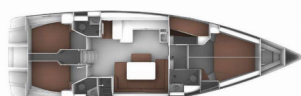

Conviva Maris D.O.O. • Paraćeva 8 • 21000 Spalato • Croazia

Telefono: +385 91 300 2377

E-mail: info@croatia-holidays-charter.com

Web: www.croatia-holidays-charter.com